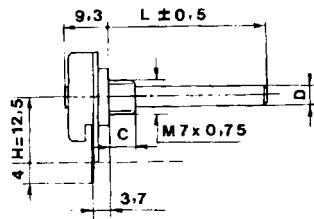

## Miniatur - Potentiometer $\varnothing$ 16 mm

Abmessungen  $\varnothing$  16 mm mit 4 mm Achse  
 Rastermaß 5 mm  
 metallgekapselt  
 Kunststoffachse ( $\varnothing$  4 x 32 mm)

Belastbarkeit lin 0,25W; log 0,125W  
 max. Spannung 350 V  
 Drehwinkel 270 Grad  
 Toleranz  $\pm$ 20%

## Potentiometer $\varnothing$ 20 mm

Abmessungen:  $\varnothing$  20 mm mit 6 mm Achse  
 Rastermaß 5 mm  
 metallgekapselt  
 Kunststoffachse ( $\varnothing$  6 x 50 mm)

Belastbarkeit lin 0.4W; log 0.2W  
 max. Spannung 500 Volt  
 Drehwinkel 300 Grad  
 Toleranz  $\pm$ 20%

## Doppelpotentiometer - Stereopotentiometer

Abmessungen  $\varnothing$  20 mm mit 6 mm Achse  
 Rastermaß 5 mm  
 metallgekapselt  
 Kunststoffachse ( $\varnothing$  6 x 32 mm)

Belastbarkeit lin 0.4W; log 0.2W  
 max. Spannung 500 Volt  
 Drehwinkel 300 Grad  
 Toleranz  $\pm$ 20%

## Potentiometer mit Schalter

Abmessungen  $\varnothing$  20 mm mit 6 mm Achse  
 Rastermaß 5 mm  
 metallgekapselt  
 Kunststoffachse ( $\varnothing$  6 x 32 mm)  
 Netzschalter einpolig 250VAC / 0.3A; 24VDC / 1A