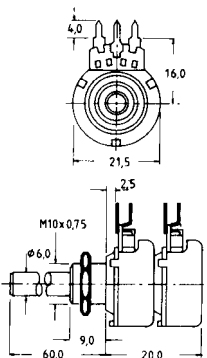

## Miniatur - Potentiometer $\varnothing$ 16 mm

Abmessungen  $\varnothing$  16 mm mit 4 mm Achse  
 Rastermaß 5 mm  
 metallgekapselt  
 Kunststoffachse ( $\varnothing$  4 x 32 mm)

Belastbarkeit lin 0,25W; log 0,125W  
 max. Spannung 350 V  
 Drehwinkel 270 Grad  
 Toleranz  $\pm$ 20%

## Potentiometer $\varnothing$ 20 mm

Abmessungen:  $\varnothing$  20 mm mit 6 mm Achse  
 Rastermaß 5 mm  
 metallgekapselt  
 Kunststoffachse ( $\varnothing$  6 x 50 mm)

Belastbarkeit lin 0.4W; log 0.2W  
 max. Spannung 500 Volt  
 Drehwinkel 300 Grad  
 Toleranz  $\pm$ 20%

## Doppelpotentiometer - Stereopotentiometer

Abmessungen  $\varnothing$  20 mm mit 6 mm Achse  
 Rastermaß 5 mm  
 metallgekapselt  
 Kunststoffachse ( $\varnothing$  6 x 32 mm)

Belastbarkeit lin 0.4W; log 0.2W  
 max. Spannung 500 Volt  
 Drehwinkel 300 Grad  
 Toleranz  $\pm$ 20%

## Potentiometer mit Schalter

Abmessungen  $\varnothing$  20 mm mit 6 mm Achse  
 Rastermaß 5 mm  
 metallgekapselt  
 Kunststoffachse ( $\varnothing$  6 x 32 mm)  
 Netzschalter einpolig 250VAC / 0.3A; 24VDC / 1A