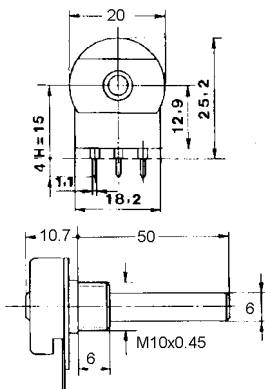

## Miniatur - Potentiometer $\varnothing$ 16 mm

Abmessungen  $\varnothing$  16 mm mit 4 mm Achse  
 Rastermaß 5 mm  
 metallgekapselt  
 Kunststoffachse ( $\varnothing$  4 x 32 mm)

Belastbarkeit lin 0,25W; log 0,125W  
 max. Spannung 350 V  
 Drehwinkel 270 Grad  
 Toleranz  $\pm$ 20%

## Potentiometer $\varnothing$ 20 mm

Abmessungen:  $\varnothing$  20 mm mit 6 mm Achse  
 Rastermaß 5 mm  
 metallgekapselt  
 Kunststoffachse ( $\varnothing$  6 x 50 mm)

Belastbarkeit lin 0.4W; log 0.2W  
 max. Spannung 500 Volt  
 Drehwinkel 300 Grad  
 Toleranz  $\pm$ 20%

## Doppelpotentiometer - Stereopotentiometer

Abmessungen  $\varnothing$  20 mm mit 6 mm Achse  
 Rastermaß 5 mm  
 metallgekapselt  
 Kunststoffachse ( $\varnothing$  6 x 32 mm)

Belastbarkeit lin 0.4W; log 0.2W  
 max. Spannung 500 Volt  
 Drehwinkel 300 Grad  
 Toleranz  $\pm$ 20%

## Potentiometer mit Schalter

Abmessungen  $\varnothing$  20 mm mit 6 mm Achse  
 Rastermaß 5 mm  
 metallgekapselt  
 Kunststoffachse ( $\varnothing$  6 x 32 mm)  
 Netzschalter einpolig 250VAC / 0.3A; 24VDC / 1A