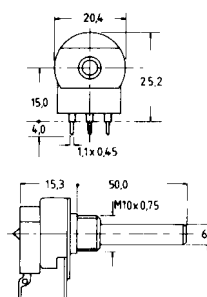

lin:	1.0k	10k	47k	220k		
	2.2k	22k	100k	1.0M		
log:	4.7k	10k	47k	100k	1.0M	
	Best.Nr.		St.	ab 10	ab 50	(Preise je Wert)
lin.:	7125/Ohmwert		1.95	1.550	1.350	
log.:	7126/Ohmwert		1.95	1.550	1.450	

Nettopreise in € per St. ab Lager Nürnberg, zuzügl. der gesetzl. Mehrwertsteuer